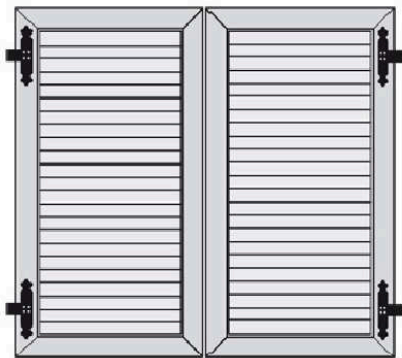

## Modèles de volets battants ALU

**Montage :** Battants simples (pose en rénovation)

**Descriptif :** Volet battant à lames verticales, à contre-pentures

**Montage :** Battants simples (pose en rénovation)

**Descriptif :** Volet battant à lames verticales, à barres seules

**Montage :** Battants simples (pose en rénovation)

**Descriptif :** Volet battant à lames verticales, à barres et écharpes

**Montage :** Battants simples (pose en rénovation)

**Descriptif :** Volet battant persienné avec ajours

**Montage :** Battants simples (pose en rénovation)

**Descriptif :** Volet battant semi-persienné, partie haute persienné avec ajours, partie basse persienné sans ajours