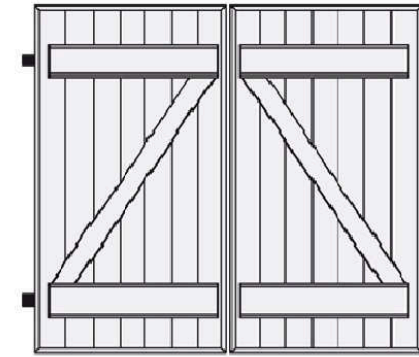

## Modèles de volets battants ALU

**Montage :** Battants simples (pose en rénovation)

**Descriptif :** Volet battant à lames verticales, à contre-pentures

**Montage :** Battants simples (pose en rénovation)

**Descriptif :** Volet battant à lames verticales, à barres seules

**Montage :** Battants simples (pose en rénovation)

**Descriptif :** Volet battant à lames verticales, à barres et écharpes

**Montage :** Battants simples (pose en rénovation)

**Descriptif :** Volet battant persienné avec ajours

**Montage :** Battants simples (pose en rénovation)

**Descriptif :** Volet battant semi-persienné, partie haute persienné avec ajours, partie basse persienné sans ajours

**Montage :** Battants simples (poses en rénovation)

**Descriptif :** Volet battant semi-persienné, partie haute persienné avec ajours, partie basse à lames verticales

*Tous nos volets peuvent être posés sur un dormant pour une meilleur isolation thermique ....*