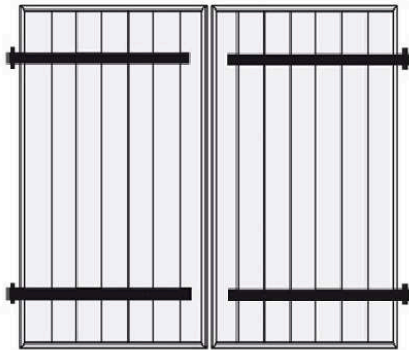

## Modèles de volets battants ALU

**Montage :** Battants simples (pose en rénovation)

**Descriptif :** Volet battant à lames verticales, à contre-pentures

**Montage :** Battants simples (pose en rénovation)

**Descriptif :** Volet battant à lames verticales, à barres seules

**Montage :** Battants simples (pose en rénovation)

**Descriptif :** Volet battant à lames verticales, à barres et écharpes

**Montage :** Battants simples (pose en rénovation)

**Descriptif :** Volet battant persienné avec ajours

**Montage :** Battants simples (pose en rénovation)

**Descriptif :** Volet battant semi-persienné, partie haute persienné avec ajours, partie basse persienné sans ajours