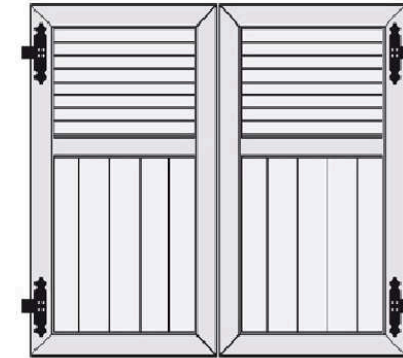

## Modèles de volets battants ALU

**Montage :** Battants simples (pose en rénovation)

**Descriptif :** Volet battant à lames verticales, à contre-pentures

**Montage :** Battants simples (pose en rénovation)

**Descriptif :** Volet battant à lames verticales, à barres seules

**Montage :** Battants simples (pose en rénovation)

**Descriptif :** Volet battant à lames verticales, à barres et écharpes

**Montage :** Battants simples (pose en rénovation)

**Descriptif :** Volet battant persienné avec ajours

**Montage :** Battants simples (pose en rénovation)

**Descriptif :** Volet battant semi-persienné, partie haute persienné avec ajours, partie basse persienné sans ajours