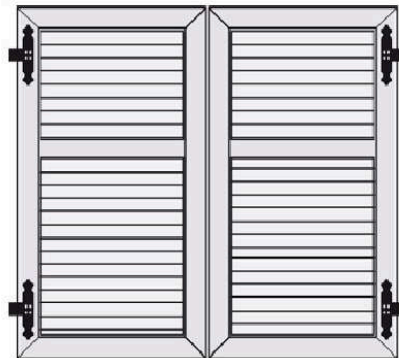

## Modèles de volets battants ALU

**Montage :** Battants simples (pose en rénovation)

**Descriptif :** Volet battant à lames verticales, à contre-pentures

**Montage :** Battants simples (pose en rénovation)

**Descriptif :** Volet battant à lames verticales, à barres seules

**Montage :** Battants simples (pose en rénovation)

**Descriptif :** Volet battant à lames verticales, à barres et écharpes

**Montage :** Battants simples (pose en rénovation)

**Descriptif :** Volet battant persienné avec ajours

**Montage :** Battants simples (pose en rénovation)

**Descriptif :** Volet battant semi-persienné, partie haute persienné avec ajours, partie basse persienné sans ajours