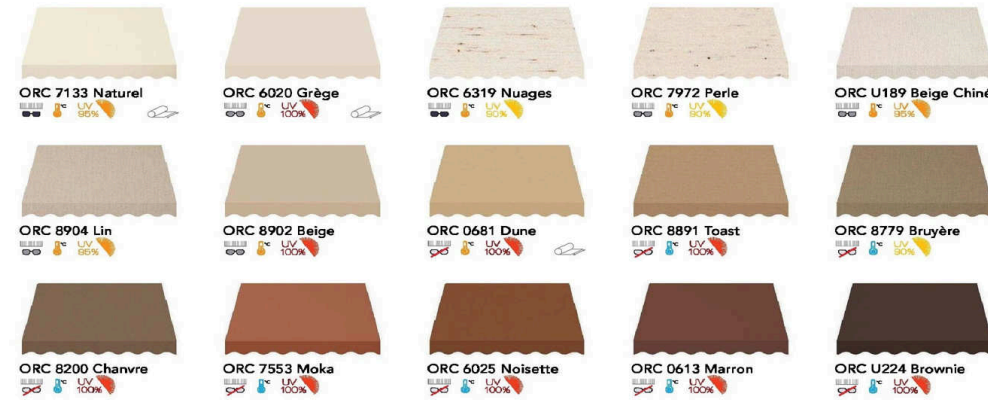

Sun

Fire

Azur

Green

Nature

Stone