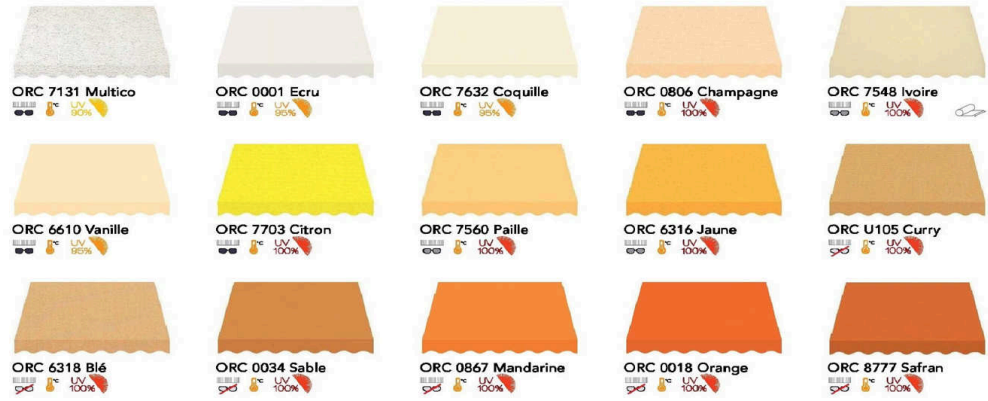

Sun

Fire

Azur

Green

Nature

Stone